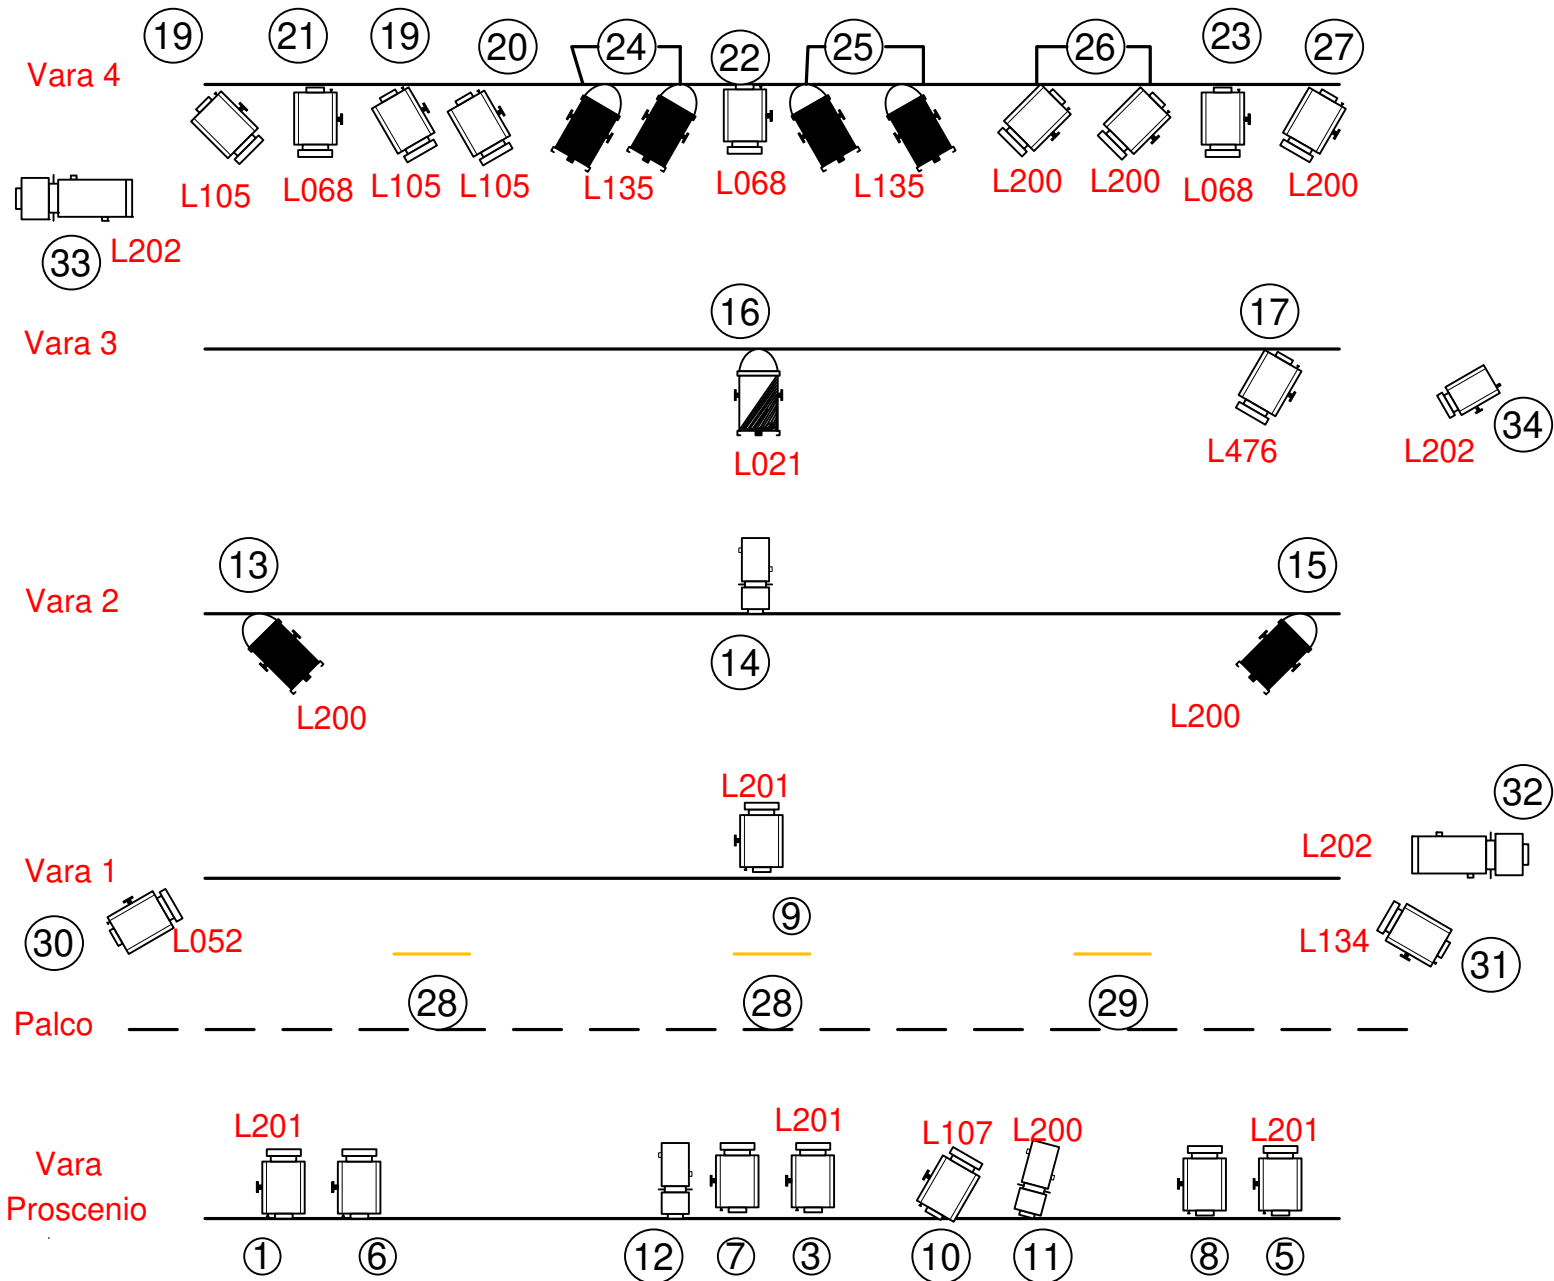

Capucha
Teatro e Marionetas de
Mandrágora

- | | | | |
|--|-------------|--|----------------|
| | 20 Pc 1000W | | 3 lodines 150w |
| | 3 Rec 15/32 | | 1 Pc 650W |
| | 2 rec 23/50 | | 5 Bases Chão |
| | 1 Par cp 61 | | Luz publico |
| | 6 Par cp 62 | | |